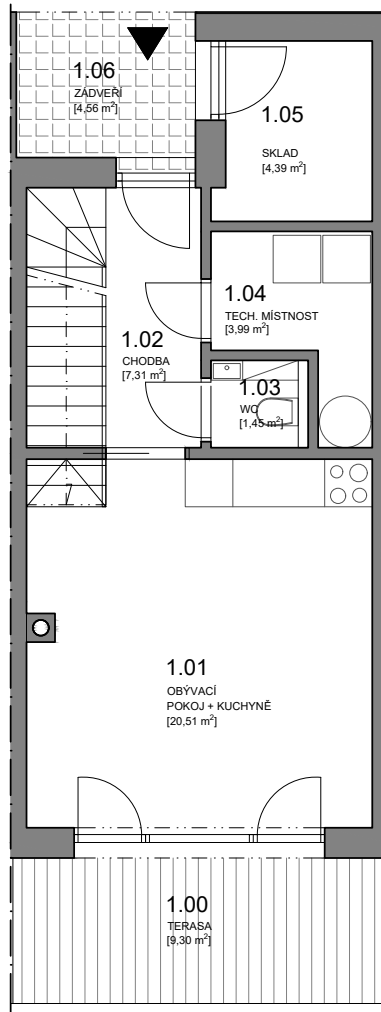

SMRK 2

BYT 2

UŽITNÁ PLOCHA + TERASA
[72,26 m² + 9,30 m²]

1.NP

2.NP

JEDNOTKA #1

JEDNOTKA #2

JEDNOTKA #3

JEDNOTKA #4