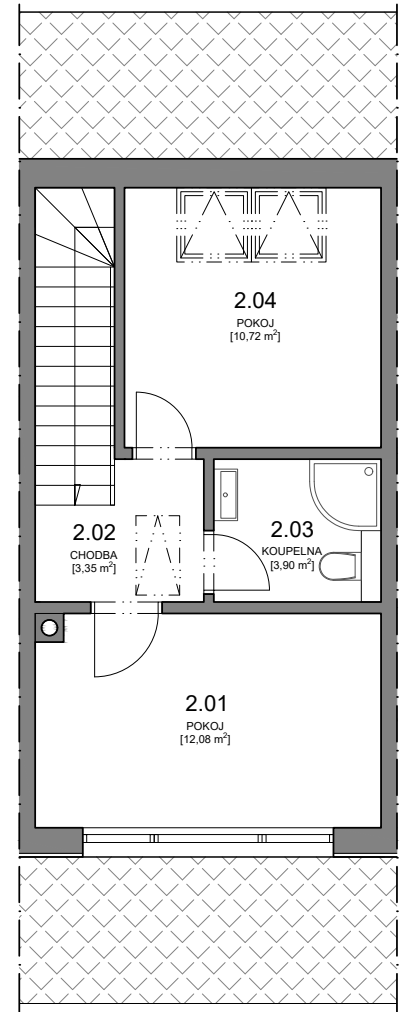

SMRK 2

BYT 2

UŽITNÁ PLOCHA + TERASA
[72,26 m² + 9,30 m²]

1.NP

2.NP

JEDNOTKA #1

JEDNOTKA #2

JEDNOTKA #3

JEDNOTKA #4