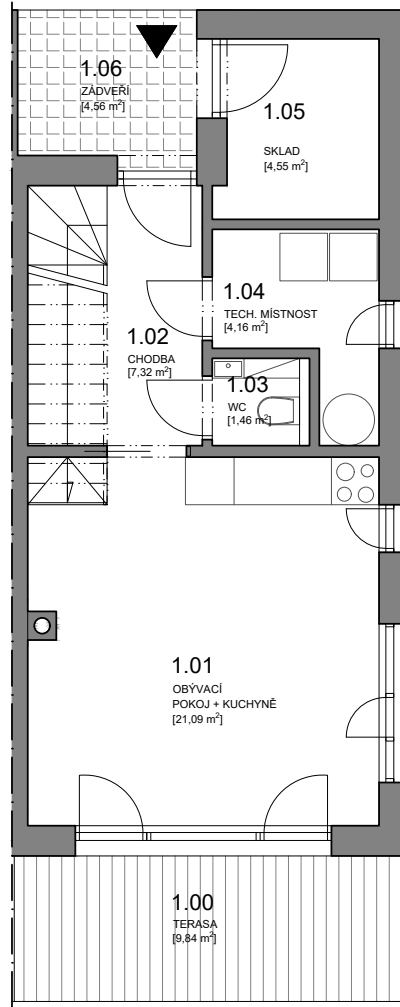

SMRK 4

BYT 4

UŽITNÁ PLOCHA + TERASA
[73,83 m² + 9,84 m²]

1.NP

2.NP

JEDNOTKA #1

JEDNOTKA #2

JEDNOTKA #3

JEDNOTKA #4