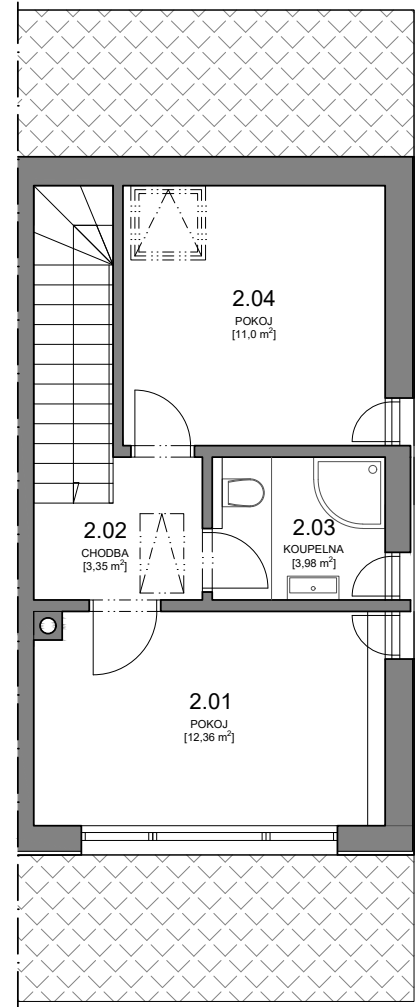

SMRK 4

BYT 4

UŽITNÁ PLOCHA + TERASA
[73,83 m² + 9,84 m²]

1.NP

2.NP

JEDNOTKA #1

JEDNOTKA #2

JEDNOTKA #3

JEDNOTKA #4